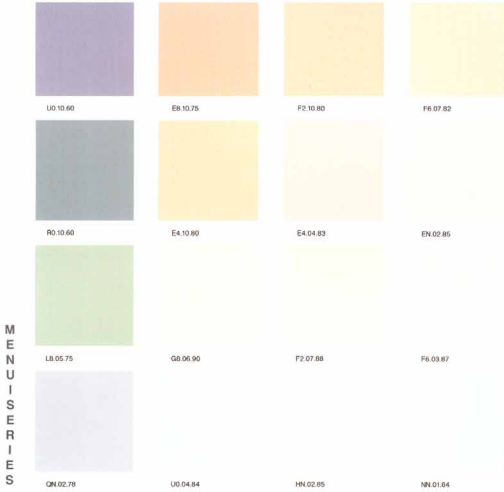

LES COULEURS DU SOISSONNAIS

couleurs et matériaux en VALLEE DE L' AISNE

Extrait de la carte de Cassini 1815