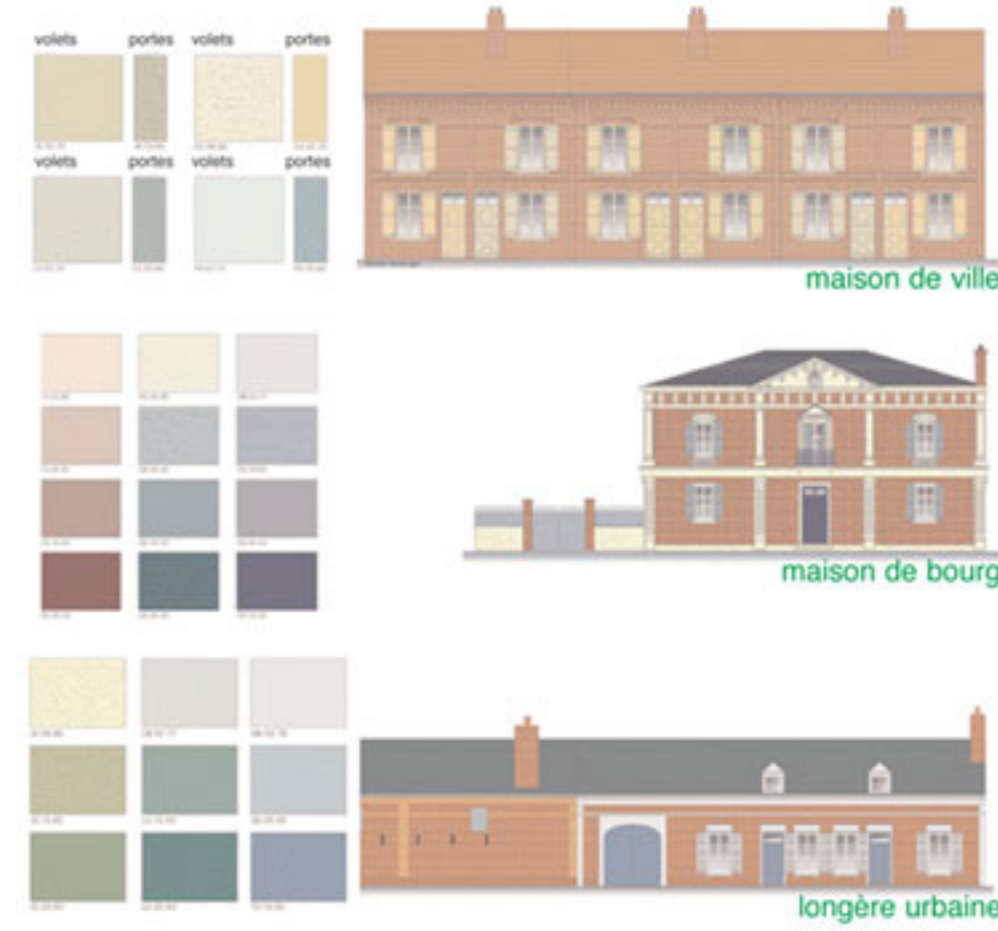

m a t é r i a u x

c o u l e u r s

En ville...

A la campagne...

Maison d'aujourd'hui

Nuançier : ces références de coloris sont celles des peintures ASTRAL, toutefois d'autres fabricants distribuent les mêmes teintes. Palettes de couleurs élaborées en coordination avec le Service Départemental de l'Architecture et du Patrimoine.