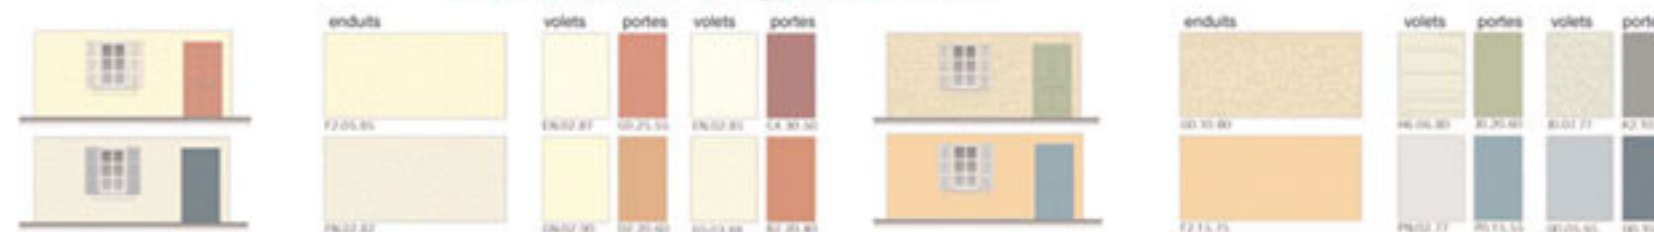

m a t é r i a u x

c o u l e u r s

En ville...

A la campagne...

Maison d'aujourd'hui

Nuançier : ces références de coloris sont celles des peintures ASTRAL, toutefois d'autres fabricants distribuent les mêmes teintes. Palettes de couleurs élaborées en coordination avec le Service Départemental de l'Architecture et du Patrimoine.